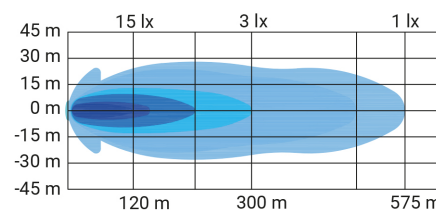

EXTRALJUSPAKET LUPUS 3ST FÄSTE

Art.nr: 34-3038

Extraljuspaket bestående av 3 st Lupus 9" med en effekt på 120W vardera. Med detta paket får man ett riktigt bra ljus som kombinerar både längd och bredd. Lamporna har dynamisk uppstart av positionsljusen där man kan välja mellan två olika färger, ett E-godkänt vitt ljus eller ett orange ljus. Lamporna har ett svart hus av aluminium med ett kraftigt fäste för en stabil montering. Det som ingår i paketet är 3 st Lupus 9", extraljusfäste som fästs bakom nummerplåten och ett extraljuskablage. 1st Lupus lyser med 1 lux på 575 meter.

Teknisk information

Varumärke	HBA
Lyser med 1 lux på	1st 575 meter
Faktiska lumen	1st 6700
Teoretiska lumen	1st 11000
Referenstal	20
Spänning	12/24V
Effekt	1 st 120W
Ström	1st 12V/11A, 24V/4,6A
EMC klass	R10
E-godkänd	R148, R149
Mått (LxHxB)	220 x 236 x 80 mm
Garantitid	3 år
Anslutning	DT-kontakt 4-polig
Skyddsklass	IP69K
Husmaterial	Aluminium
Ljuskälla	LED
Fäste av	Rostfritt
Vikt (kg)	7.000000

Måttenhet/Size unit: mm