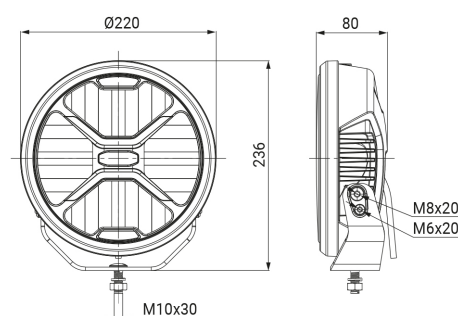

EXTRALJUSPAKET LUPUS 3ST FÄSTE

Art.nr: 34-3038

Extraljuspaket bestående av 3 st Lupus 9" med en effekt på 120W vardera. Med detta paket får man ett riktigt bra ljus som kombinerar både längd och bredd. Lamporna har dynamisk uppstart av positionsljusen där man kan välja mellan två olika färger, ett E-godkänt vitt ljus eller ett orange ljus. Lamporna har ett svart hus av aluminium med ett kraftigt fäste för en stabil montering. Det som ingår i paketet är 3 st Lupus 9", extraljusfäste som fästs bakom nummerplåten och ett extraljuskablage. 1st Lupus lyser med 1 lux på 575 meter.

Teknisk information

Varumärke	HBA
Lyser med 1 lux på	1st 575 meter
Faktiska lumen	1st 6700
Teoretiska lumen	1st 11000
Referenstal	20
Spänning	12/24V
Effekt	1 st 120W
Ström	1st 12V/11A, 24V/4,6A
EMC klass	R10
E-godkänd	R148, R149
Mått (LxHxB)	220 x 236 x 80 mm
Garantitid	3 år
Anslutning	DT-kontakt 4-polig
Skyddsklass	IP69K
Husmaterial	Aluminium
Ljuskälla	LED
Fäste av	Rostfritt
Vikt (kg)	7.000000

Måttenhet/Size unit: mm