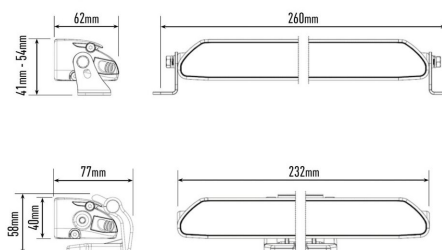

Totalt sett har Linear Elite+ fyra olika belysningslägen och lamporna växlar mellan dem via en återfjädrande strömbrytare;

- Boost : endast vitt
- Kombination : vitt + gult
- Snö/dimma : endast gult
- E-godkänt ECE R149/R112 : endast vitt.

Linear 6 Elite+ har en kombination av 12 vita och 6 gula dioder som levererar ett imponerande ljus. När belysningen används i Boost-läget producerar lampan 5100 faktiska lumen. I kombinations-läget levererar de vita och gula dioderna tillsammans 7100 faktiska lumen. Det motsvarar en fantastisk belysningsprestanda för en ljusramp i denna storlek. När alla dioder används resulterar det i en strömförbrukning på 69W.

För att stötta driften av lampan och förenkla installationen ingår en kablagetsats med en 3-polig Aptiv-högeffektskontakt. En minnesfunktion i lampan gör att det tidigare valda läget fortsätter att gälla när fordonet startas om. Om du trycker och håller ner den återfjädrande strömbrytaren i två sekunder kommer belysningen dessutom omedelbart att övergå till det ECE E-godkända läget.

Teknisk information

Varumärke	Lazer
Lyser med 1 lux på	131 - 311 meter