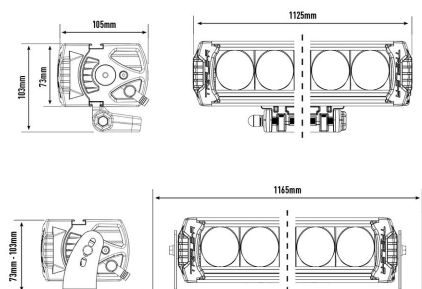

Teknisk information

Varumärke	Lazer
Lyser med 1 lux på	427 - 1160 m

Faktiska lumen	4090 - 34220
Referenstal	2x20
Spänning	10-30V
Effekt	37,8 - 375W
Ström	14,4V/2,6 - 26,1A
EMC klass	R10
E-godkänd	R148, R149
Mått (LxHxB)	1125 x 73 x 105 mm
Garantitid	5 år
Anslutning	Utgående kabel med Super Seal kontakt
Skyddsklass	IP68
Husmaterial	Aluminium
Ljuskälla	LED
Antal dioder	48st vita, 40st gula
Vikt (kg)	4.100000