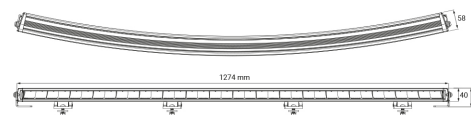

EXTRALJUSPAKET VOLVO FE SOLSKYDD

Art.nr: 34-2151FE

Extraljuspaket till Volvo FE som innehåller en kraftfull enkelradig böjd extraljusramp med positionsljus, fästen och kablage. Monteras enkelt på solskyddets originalfästen, inga ingrepp på solskyddet behövs.

Hydra är en böjd 50"/1274mm extraljusramp med positionsljus. Rampen har 36st högeffektiva dioder som tillsammans ger hela 252W. Rampen har en fjärrljusbild och lyser både långt och brett. Den är E-godkänd enligt ECE R112 och lyser med 1 lux på 460 meter.

Positionsljuset finns med ett ECE R7 E-godkänt vitt ljus och ett orange stylingljus. Huset är av aluminium och linsen av slagttålig polykarbonat.

Beställ gärna bilen förberedd för montering av takbåge. Använd tillbehörskod ACCBR-PK.

Teknisk information

Varumärke	HBA
Lyser med 1 lux på	460 meter
Faktiska lumen	18800
Teoretiska lumen	22200
Referenstal	50
Spänning	10-30V
Effekt	252W
Ström	12V/16A, 24V/7.7A
EMC klass	R10
E-godkänd	R7, R112
Mått (LxHxB)	1274 x 40 x 58 mm
Ljusbild	Fjärrljusbild
Anslutning	Kabel med 2-polig DTP-kontakt
Skyddsklass	IP68
Husmaterial	Aluminium
Antal dioder	36st