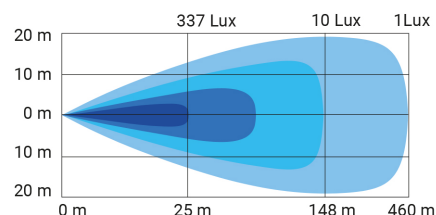

EXTRALJUSPAKET VOLVO FE SOLSKYDD

Art.nr: 34-2151FE

Extraljuspaket till Volvo FE som innehåller en kraftfull enkelradig böjd extraljusramp med positionsljus, fästen och kablage. Monteras enkelt på solskyddets originalfästen, inga ingrepp på solskyddet behövs.

Hydra är en böjd 50"/1274mm extraljusramp med positionsljus. Rampen har 36st högeffektiva dioder som tillsammans ger hela 252W. Rampen har en fjärrljusbild och lyser både långt och brett. Den är E-godkänd enligt ECE R112 och lyser med 1 lux på 460 meter.

Positionsljuset finns med ett ECE R7 E-godkänt vitt ljus och ett orange stylingljus. Huset är av aluminium och linsen av slagttålig polykarbonat.

Beställ gärna bilen förberedd för montering av takbåge. Använd tillbehörskod ACCBR-PK.

Teknisk information

Varumärke	HBA
Lyser med 1 lux på	460 meter
Faktiska lumen	18800
Teoretiska lumen	22200
Referenstal	50
Spänning	10-30V
Effekt	252W
Ström	12V/16A, 24V/7.7A
EMC klass	R10
E-godkänd	R7, R112
Mått (LxHxB)	1274 x 40 x 58 mm
Ljusbild	Fjärrljusbild
Anslutning	Kabel med 2-polig DTP-kontakt
Skyddsklass	IP68
Husmaterial	Aluminium
Antal dioder	36st