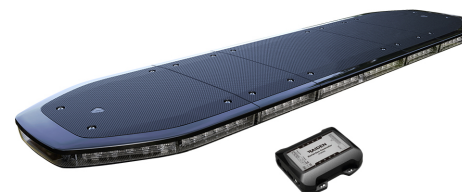

RAIDEN 1217 DUAL COLOR CANBUS R65 KL2 ICAO

Art.nr: 14-RA1217DC

Raiden är en Canbus-styrd varningsljusramp som erbjuder avancerad anpassning för att möta alla dina behov. Modellen är utrustad med ECE R65-godkända orange/vit dual color LED-moduler i hörnen och har en svart huv. Rampen kan enkelt programmeras och bestyckas enligt dina önskemål. Exempelvis kan du välja fullbestyckning dual color orange/vitt, vitt/blått eller blått/orange framåt och på sidorna, eller utrusta rampen med vitt arbetsljus bakåt. Dessutom kan huvarna bytas till andra färger för ytterligare anpassning. Den integrerade dimsensorn justerar ljusstyrkan automatiskt för nattläge. Raiden ansluts via kabel till en knappsats för enkel programmering och styrning.

KONTAKTA OSS FÖR ANPASSNING OCH BESTYCKNING!

MONTERINGSFOT KÖPS SEPARAT OCH MEDFÖLJER EJ.

Fördelar med Raiden

- Ultratunn och lätt: Den tunnaste och lättaste varningsljusrampen på marknaden, med en höjd på endast 40 mm.
- Aerodynamisk design: Minimerar vindmotstånd och förbättrar fordonets prestanda.
- Robust konstruktion: Stabilt chassi med bottenventilation för ökad hållbarhet.
- Nattsänkning: Automatisk sensor för energibesparing och användarvänlighet.
- Certifierad säkerhet: ECE R65 Klass 2, EMC R10, CISPR25:3 och ICAO-godkänd.
- Anpassningsbar: Kan programmeras och anpassas efter användarens specifika behov.

Teknisk information

Varumärke	Juluen
Spänning	12/24V
Ström	12.8V/15.48A : 25.6V/7.74A

Anslutning	Utgående kabel
E-godkänd	R65klass2TA2, R65klass2TB2
EMC klass	CISPR253, R10
Mått (LxHxB)	1217 x 309 x 40 mm
Längd	1217 mm
Ljuskälla	LED
Garantitid	5 år
Rader	Enkelradig
Vikt (kg)	11.500000