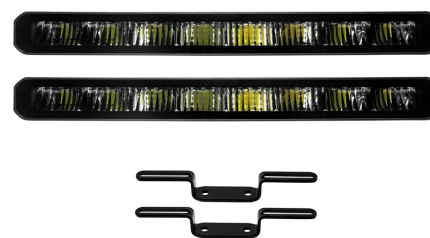

EXTRALJUSPAKET VOLVO FLFE SOLSK 12-21608

Art.nr: 34-21608FLFE

Ett extraljuspaket för montering på originalsolskyddet för Volvo FL och FE. Montering kräver ingen åverkan på solskyddet, utan befintliga fästpunkter används, vilket ger en snabb och smidig installation. Paketet innehåller 2 extraljusramper Refinity Aries, fästen och kablage. Aries levererar ett mycket bra ljus med en effekt på hela 80W vardera. En ramp lyser med 1 lux på 475 meter.

Teknisk information

Varumärke	Refinity
Lyser med 1 lux på	1 ramp: 475 meter
Teoretiska lumen	2 x 3700
Spänning	10-32V
Effekt	2 x 80W
Ström	2 x 12V/6,32A, 24V/2,89
EMC klass	R10
E-godkänd	R149
Mått (LxHxB)	369 x 38 x 60 mm
Anslutning	Utgående kabel med DT-kontakt
Skyddsklass	IP67
Husmaterial	Aluminium
Ljuskälla	LED
Antal dioder	2 x 8st
LED effekt	10W
Vikt (kg)	3.000000