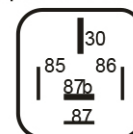

MINIRELÄ 24V 2x10A 2x87 UTAN FÄSTÖRA

Art.nr: 16-RDPS-5-24

Minirelä 24 V 2x10 A med dubbla 87, slutande kontakter utan fästöra.

Teknisk information

Varumärke	Mahle
Spänning	24V
Ström	2 x 10 A
Garantitid	1 år
Vikt (kg)	0.030000

Tipo B / Plano 1

5 x 6.3 mm