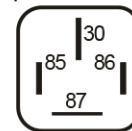

HÖGFFEKTSRELÄ 12V/70A SLUTANDE

Art.nr: 16-RLAC4-12

Högeffektrelä 12 V 70 A med slutande kontakt med fästöra.

Teknisk information

Varumärke	Mahle
Spänning	12V
Ström	70 A
Garantitid	1 år
Vikt (kg)	0.070000

Tipo B / Plano 3

2 x 6.3 mm
2 x 9.5 mm