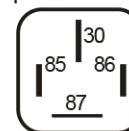

## HÖGFFEKTSRELÄ 12V/70A SLUTANDE

Art.nr: 16-RLACS4-12

Högeffektrelä 12 V 70 A med slutande kontakt utan fästöra.

### Teknisk information

Varumärke	Mahle
Spänning	12V
Ström	70 A
Garantitid	1 år
Vikt (kg)	0.050000

Tipo B / Plano 3

2 x 6.3 mm  
2 x 9.5 mm