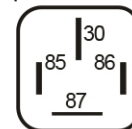

## HÖGFFEKTSRELÄ 24V/40A SLUTANDE

Art.nr: 16-RLACS4-24

Högeffektrelä 24 V 40 A, med slutande kontakt utan fästöra.

### Teknisk information

Varumärke	Mahle
Spänning	24V
Ström	40 A
Garantitid	1 år
Vikt (kg)	0.040000

Tipo B / Plano 3

2 x 6.3 mm  
2 x 9.5 mm