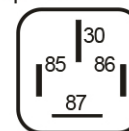

HÖGEFFEKTSRELÄ 24V/40A SLUTANDE

Art.nr: 16-RLACS4-24R

Högeffektrelä 24 V 40 A, med slutande kontakt, resistor och utan fästöra.

Teknisk information

Varumärke	Mahle
Spänning	24V
Ström	40 A
Garantitid	1 år
Vikt (kg)	0.050000

Tipo B / Plano 3

2 x 6.3 mm
2 x 9.5 mm