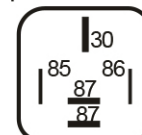

MINIRELÄ 12V/40A 2X87 MED FÄSTÖRA

Art.nr: 16-RLP-5-12

Minirelä med slutande kontakt, dubbla 87-stift.

Teknisk information

Varumärke	Mahle
Spänning	12V
Ström	40 A
Garantitid	1 år
Vikt (kg)	0.040000

Tipo B / Plano 1

5 x 6.3 mm