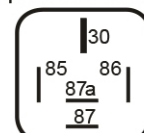

## MINIRELÄ 12V 40-15A VÄXLANDE MED RESISTOR

Art.nr: 16-RLP-52-12R

Minirelä med växlande kontakt.

### Teknisk information

Varumärke	Mahle
Spänning	12V
Ström	40/15 A
Garantitid	1 år
Vikt (kg)	0.040000

Tipo B / Plano 1

5 x 6.3 mm