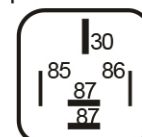

## MINIRELÄ 12V/40A 2X87 UTAN FÄSTÖRA

Art.nr: 16-RLPS-5-12

Minirelä med slutande kontakt, dubbla 87-stift.

### Teknisk information

Varumärke	Mahle
Spänning	12V
Ström	40 A
Garantitid	1 år
Vikt (kg)	0.040000

Tipo B / Plano 1

5 x 6.3 mm