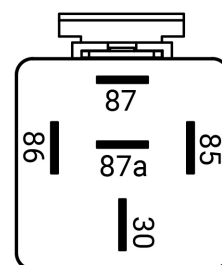

MINIRELÄ 12V 40A VÄXLANDE UTAN FÄSTÖRA

Art.nr: 16-RLPS-52-12

Minirelä med slutande kontakt, dubbla 87-stift utan fästöra.

Teknisk information

Varumärke	Mahle
Spänning	12V
Ström	40 A
Garantitid	1 år
Vikt (kg)	0.050000

Circuit diagram