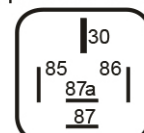

## MINIRELÄ 12V 40-15A VÄXLANDE MED RESISTOR

Art.nr: 16-RLPS52-12R

Minirelä 12V 40-15A med resistor, växlande kontakt utan fästöra.

### Teknisk information

Varumärke	Mahle
Spänning	12V
Ström	40/15 A
Garantitid	1 år
Vikt (kg)	0.050000

Tipo B / Plano 1

5 x 6.3 mm