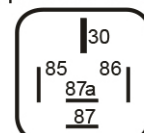

MINIRELÄ 12V 40-15A VÄXLANDE MED RESISTOR

Art.nr: 16-RLPS52-12R

Minirelä 12V 40-15A med resistor, växlande kontakt utan fästöra.

Teknisk information

Varumärke	Mahle
Spänning	12V
Ström	40/15 A
Garantitid	1 år
Vikt (kg)	0.050000

Tipo B / Plano 1

5 x 6.3 mm