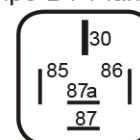

MINIRELÄ 24V 22-10A VÄXLANDE MED DIOD

Art.nr: 16-RLPS52-24D

Minirelä 24V 22-10A växlande med diod.

Teknisk information

Varumärke	Mahle
Spänning	24V
Ström	22/10 A
Garantitid	1 år
Vikt (kg)	0.040000

Tipo B / Plano 1

5 x 6.3 mm