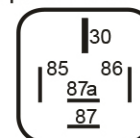

MINIRELÄ 24V 22-10A VÄXLANDE MED MOTSTÅND

Art.nr: 16-RLPS52-24R

Minirelä 24V 22-10A, med resistor, växlande med dubbla 87 kontakter utan fästöra.

Teknisk information

Varumärke	Mahle
Spänning	24V
Ström	22/10 A
Garantitid	1 år
Vikt (kg)	0.040000

Tipo B / Plano 1

5 x 6.3 mm