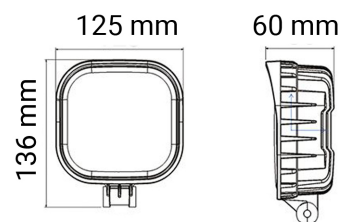

### Teknisk information

Varumärke	Lucidity
Spänning	12/24V
Effekt	20W
Ström	0,73 A
Teoretiska lumen	1300 lm
Faktiska lumen	1080 lm
Anslutning	DT-kontakt i huset
Skyddsklass	IP69K
EMC klass	R10
Mått (LxHxB)	125 x 136 x 60 mm
Husmaterial	Aluminium
Ljusbild	Arbetsljusbild
Garantitid	5 år
LED effekt	3W
Antal dioder	9
Ljuskälla	LED
Fäste av	Rostfritt